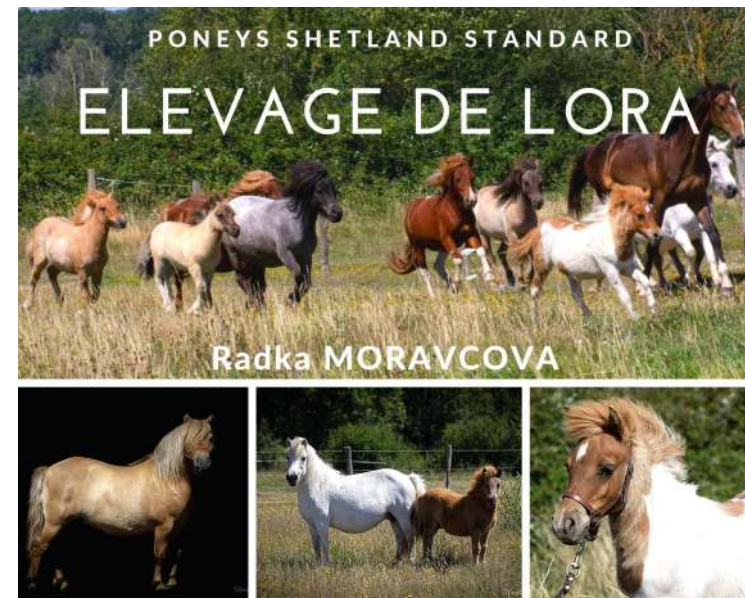

IYOLA DE CAUX

CHAMPIONNAT SUPREME PERFORMANCES 2022

**CHAMPION SUPRÊME
PERFORMANCES :**

LA TEAM SCHUERACHER

**VICE-CHAMPION SUPRÊME
PERFORMANCES :**

ELEGANCE DES POMMIERS

Elevage de la Clairière

50 ans de sélection sur le modèle, les allures, le mental et les aptitudes.

Nombreux prix en Modèle & Allures et CSO

www.shetlandclairiere.com

06.72.32.95.18

ÉLEVAGE DE LA VALLÉE

JAYANA DE LA VALLÉE	JAÏPUR DE LA VALLÉE	ESPANIA DE LA VALLÉE
Mention Très prometteur, 1ère de la section des pouliches de 2 ans taille standard à Mauquenchy	 Championne junior taille intermédiaire au championnat de France 2021	Réserve championne suprême toutes catégories au championnat de France 2021
Élevage de poneys Shetland toutes tailles (standard/intermédiaire et mini) et toutes couleurs, sélectionnés sur les origines, le caractère et la conformité au standard. Nos poneys sont primés en concours de modèle et allures et sont manipulés.		
596 rue de la côte du Bastringue 76440 BEAUBEC LA ROSIERE 06 61 97 96 30 duludovic@orange.fr		
Nous sommes situés en Haute Normandie et la visite de l'élevage est possible. Certains poulains et pouliches sont disponibles à la vente.		