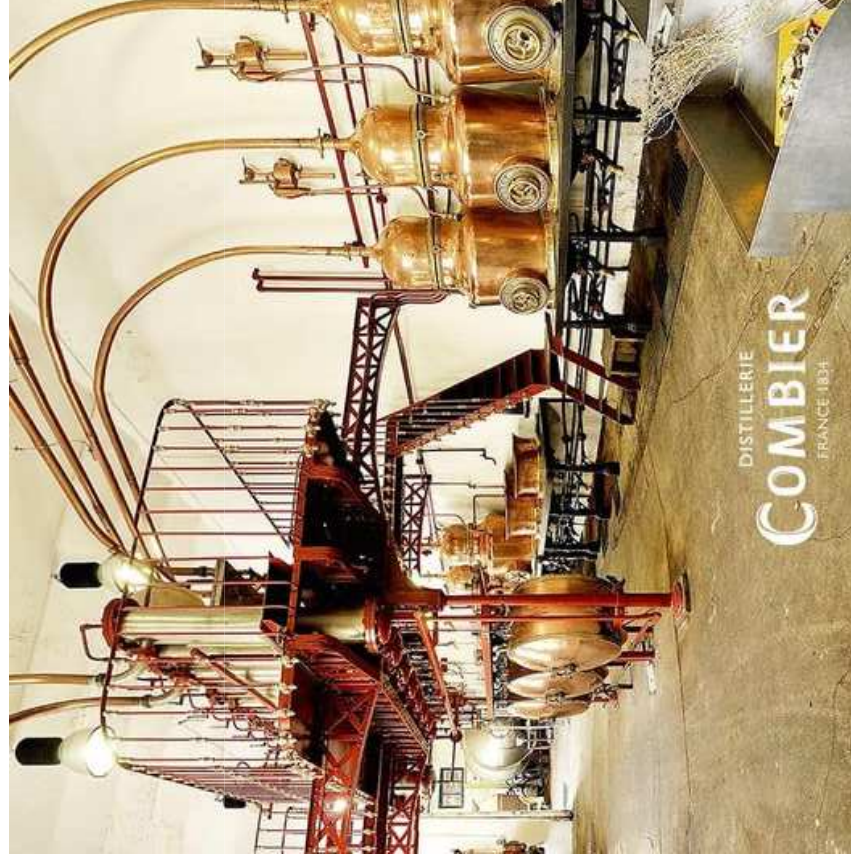

Section 21 - Juments vétérans 17 ans et + / suitées ou non / toutes tailles

N°	NOM	NOM DU PERE	NOM DE LA MERE	G.P MATERNEL	PROPRIETAIRE	RANG	QUALIF
51	POLLEWOP VH SPRONG IN'T D	BERLAD V KEIZERSHOF	HIP HURRAY V'T SPRONG IN'	BO VD VOGELVREUGD	DI MASCIO Virginie	1	B
52	HEADWORK SANDRA	RANKER OF MARSHWOOD	ARDO SARAH	WELLS SUPER STYLE	BECK Nicola		FORFAIT
	NOM DU POULAIN	NOM DU PERE	NOM DE LA MERE	DATE DE NAISSANCE	SEXE		
	LENNON DES WEPPE	GLITTER VD LAGE VELDEN	POLLEWOP VH SPRONG IN'T D	18/02/2021	M		
	LILIBET DES POMMIERS	WELLS CASSIUS	HEADWORK SANDRA	10/05/2021	F		

MAISON FONDÉE
1859
LOUIS DE GRENELLE
À SAUMUR - FRANCE
L'élégance à la Française

LOUIS DE GRENELLE 836, RUE MARCEAU - 49400 SAUMUR - T. +33 (0)2 41 50 17 63 - www.louisdegrenelle.fr
L'ABUS D'ALCOOL EST DANGEREUX POUR LA SANTÉ. À CONSOMMER AVEC MODÉRATION.