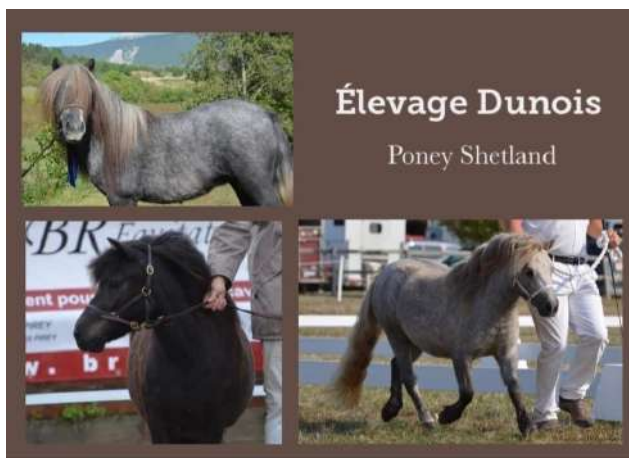

ÉLEVAGE DU ROCHER
PONEY SHETLAND

- Élevage de Poneys Shetland -
  Minis et Intermédiaires
- Savonnerie Artisanale -
  Savons au lait de Ponette Shetland
- Médiation Animale Tous Publics

Julie Mauvieux
06-89-89-42-94

Compléments naturels pour animaux